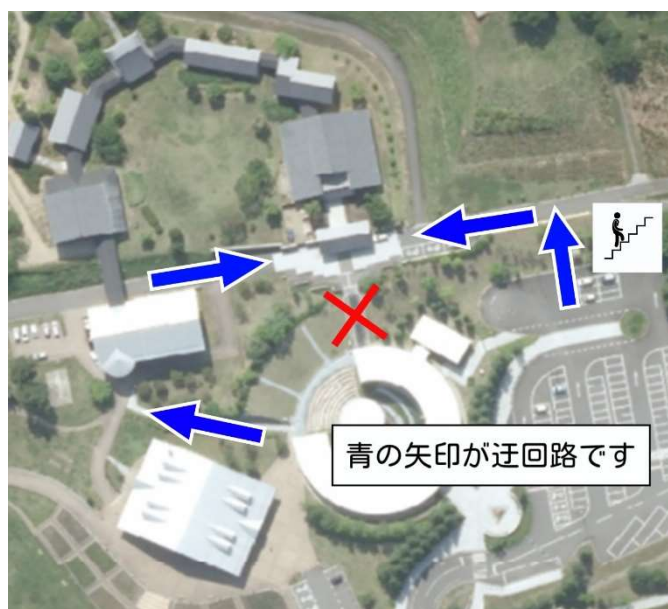

# 駒っこランド内の工事について

期 間 9月27日(金)から3週間程度

場 所 エントランス広場の階段

お願い 工事期間中はエントランス広場の階段を使用することが出来ません。

称徳館へお越しになる際は、下記の地図のとおり迂回をお願いします。

ご不便をおかけしますがご理解とご協力をよろしくお願いいたします